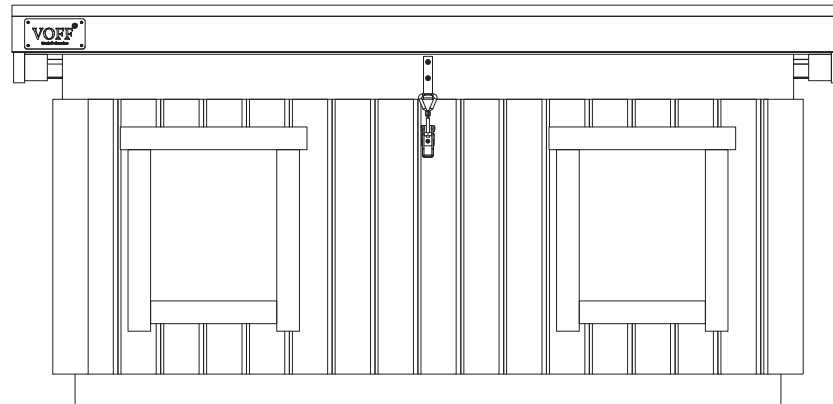

Hundkoja Dubbel S

VOFF®

Innehåller

Sektioner

Framsida x1

Baksida x1

Sidor x2

Botten x1

Takram x1

Komponenter

Fotplåt 1600mm x1

Takplåt (400) x 750mm x3

R Takplåt (235) x 750mm x1

L Takplåt (235) x 750mm x1

VOFF® Skylt x1

Gångjärn x2

Excenterlås x1

Hake x1

Virke

(34x45) x 1600mm x1

(34x45) x 705mm x2

(34x45) x 1400mm x1

(22x45) x 250mm x2

(22x45) x 370mm x2

(22x45) x 360mm x4

(22x45) x 545mm x4

(22x45) x 1650mm x1

(22x45) x 780mm x2

(22x70) x 545mm x4

(22x70) x 1650mm x1

(22x70) x 800mm x2

(22x70) x 1450mm x1