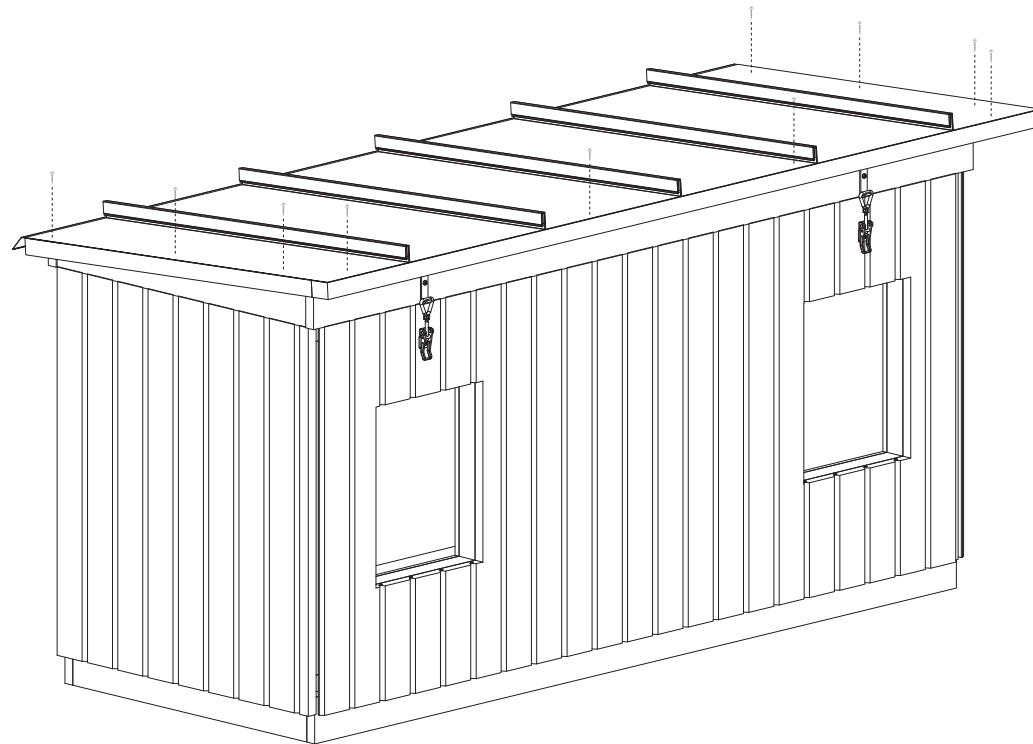

(22x70) x 1850mm x1

(34x45) x 1800mm x1

Gångjärn x3

Trallskruv 4,2x55mm x18

Ankarskruv 4,8x40mm x18

Fotplåt 2000mm x1
Excenterlås x2
Hake x2
Pappspik 2,5x25mm x2
Ankarskruv 4,8x40mm x10

Takplåt (400) x 850mm x4
R Takplåt (255) x 850mm x1
L Takplåt (230) x 850mm x1
Plåtskruv 4,2x35mm x26