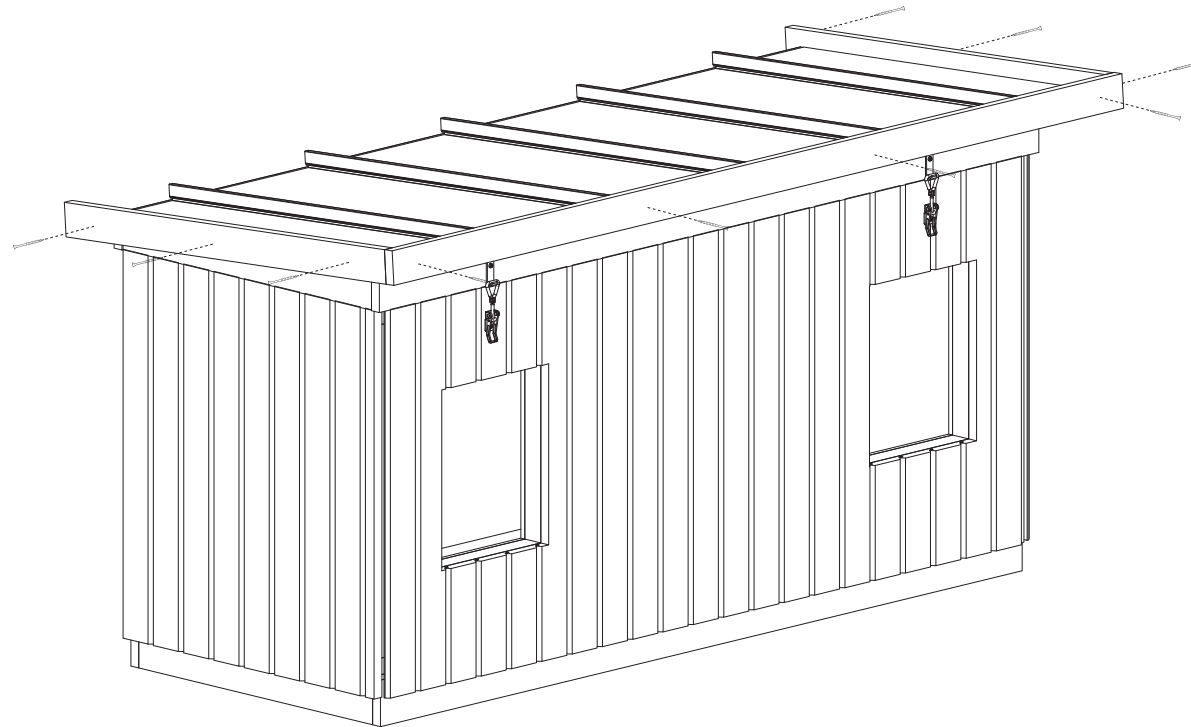

(22x70) x 2050mm x1

(22x70) x 950mm x2

Trallskruv 4,2x55mm x10