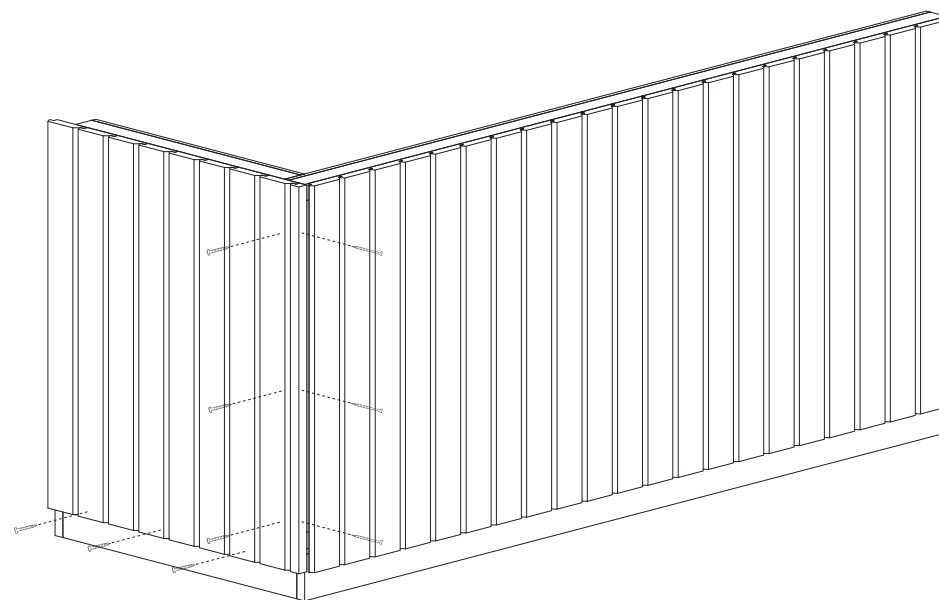

Sida x1

Ankarskruv 4,8x40mm x6

Trallskruv 4,2x55mm x3

(22x30) x 795mm x1