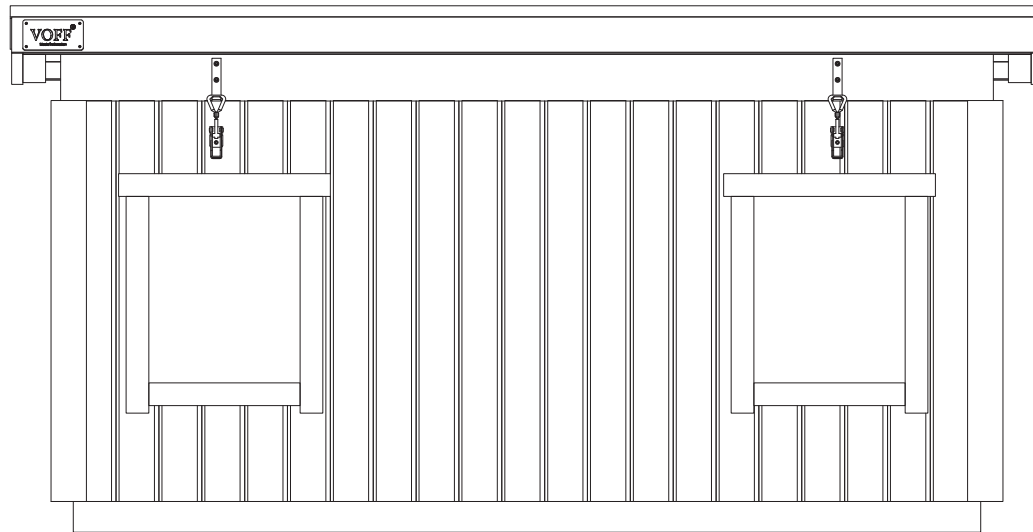

Hundkoja Dubbel M

VOFF®

Innehåller

Sektioner

Framsida x1
Baksida x1
Sidor x2
Botten x1
Takram x1

Komponenter

Fotplåt 2000mm x1
Takplåt (400) x 850mm x4
R Takplåt (255) x 850mm x1
L Takplåt (230) x 850mm x1
VOFF® Skylt x1
Gångjärn x3
Excenterlås x2
Hake x2

Virke

(34x45) x 2000mm x1
(34x45) x 855mm x2
(34x45) x 1800mm x1

(22x30) x 795mm x2

(22x45) x 300mm x2

(22x45) x 420mm x2

(22x45) x 430mm x4

(22x45) x 795mm x4

(22x45) x 2050mm x1

(22x45) x 930mm x2

(22x70) x 795mm x4

(22x70) x 2050mm x1

(22x70) x 950mm x2

(22x70) x 1850mm x1

(22x120) x 1850mm x1

R (22x120/70) x 700mm x1

L (22x120/70) x 700mm x1