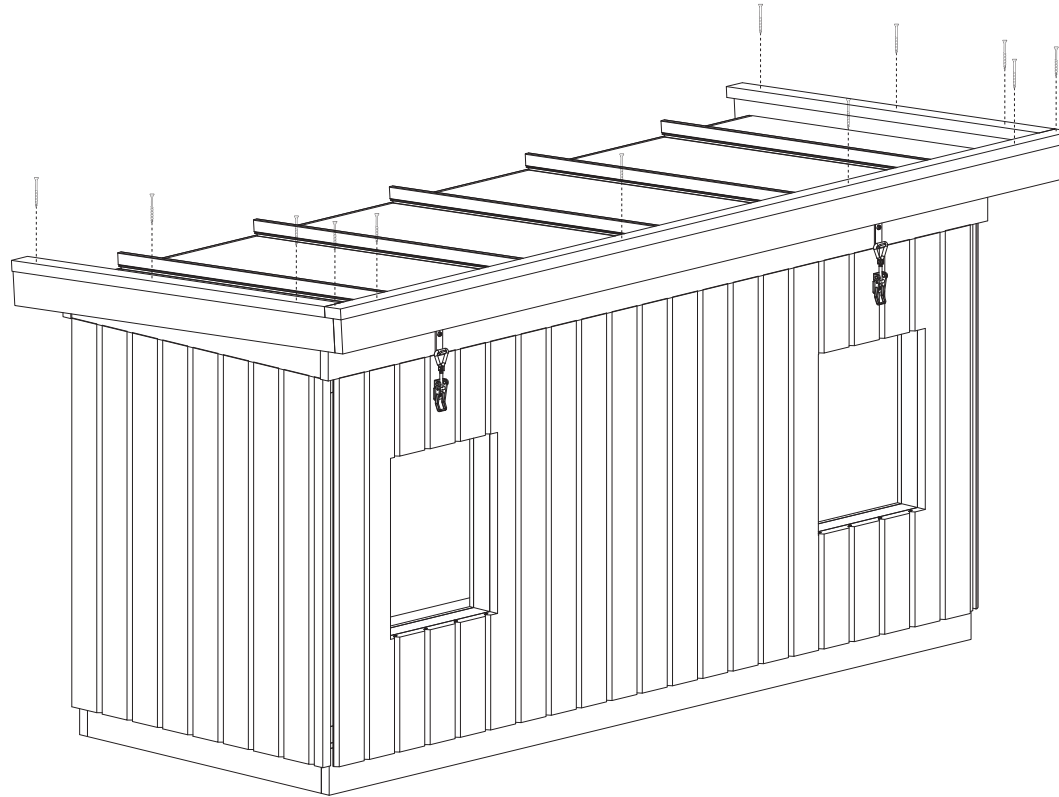

(22x45) x 2050mm x1
(22x45) x 930mm x2
Trallskruv 4,2x55mm x12