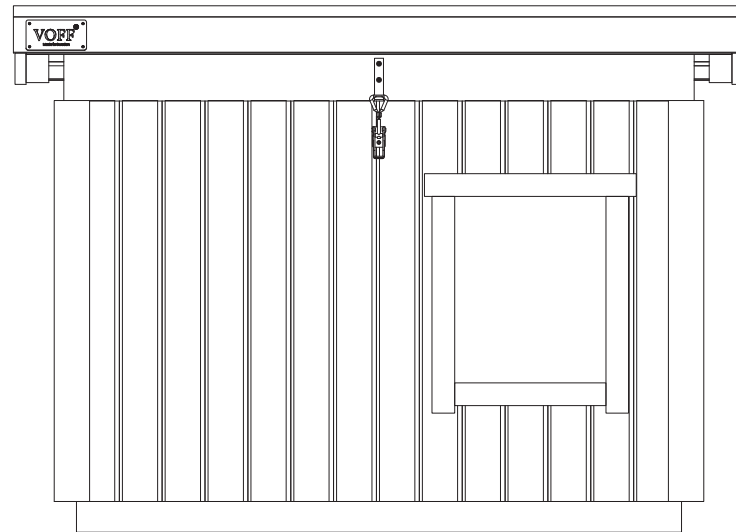

Hundkoja M

VOFF®

Innehåller

Sektioner

Framsida x1

Baksida x1

Sidor x2

Botten x1

Takram x1

Komponenter

Fotplåt 1400mm x1

Takplåt (400) x 850mm x3

R Takplåt (255) x 850mm x1

VOFF® Skylt x1

Gångjärn x2

Excenterlås x1

Hake x1

Virke

(34x45) x 1400mm x1

(34x45) x 855mm x2

(34x45) x 1200mm x1

(22x30) x 795mm x2

(22x45) x 300mm x1

(22x45) x 420mm x1

(22x45) x 430mm x2

(22x45) x 795mm x4

(22x45) x 1450mm x1

(22x45) x 930mm x2

(22x70) x 795mm x4

(22x70) x 1450mm x1

(22x70) x 950mm x2

(22x70) x 1250mm x1