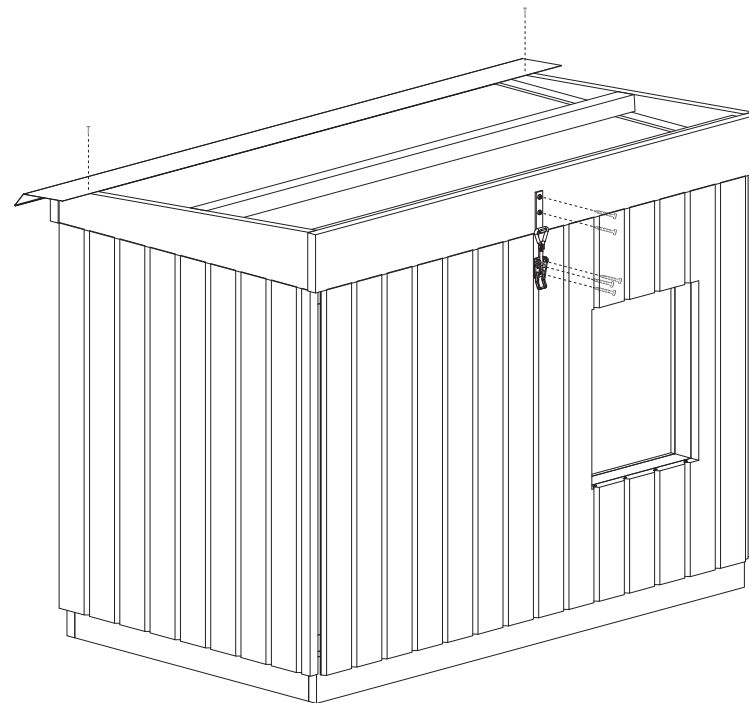

(22x120) x 1250mm x1

(22x70) x 1250mm x1

(34x45) x 1200mm x1

Gångjärn x2

Trallskruv 4,2x55mm x14

Ankarskruv 4,8x40mm x12

Fotplåt 1400mm x1

Excenterlås x1