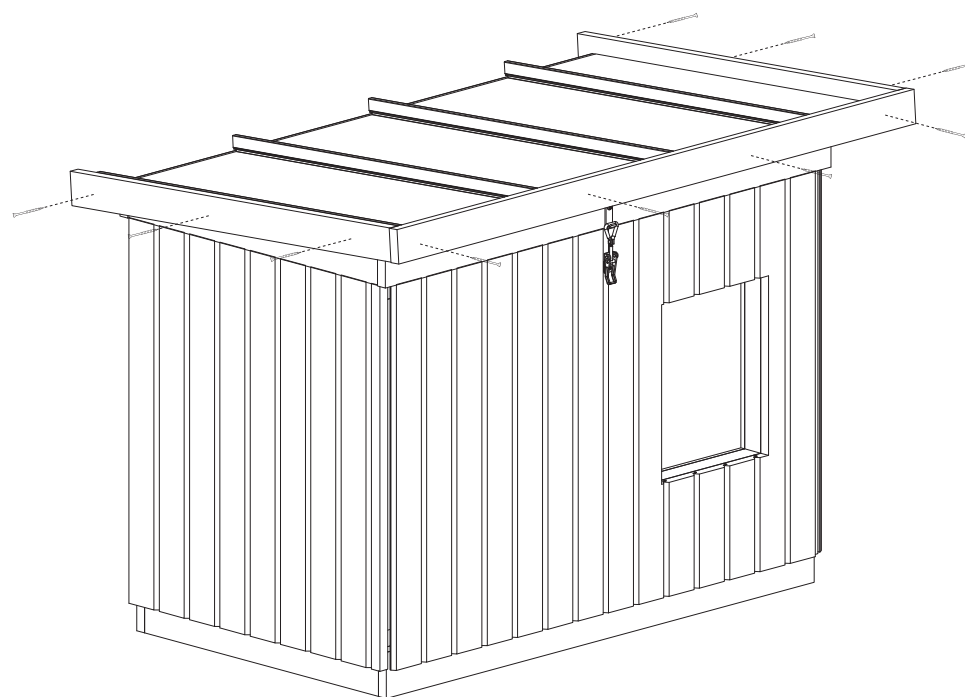

(22x70) x 1450mm x1
(22x70) x 950mm x2
Trallskruv 4,2x55mm x10