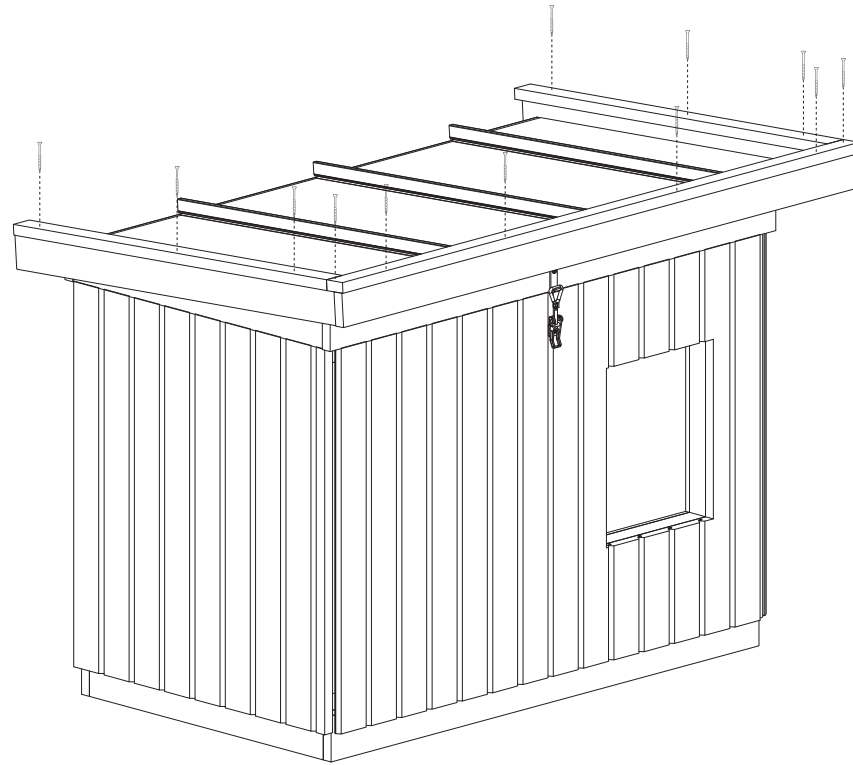

(22x45) x 1450mm x1

(22x45) x 930mm x2

Trallskruv 4,2x55mm x12