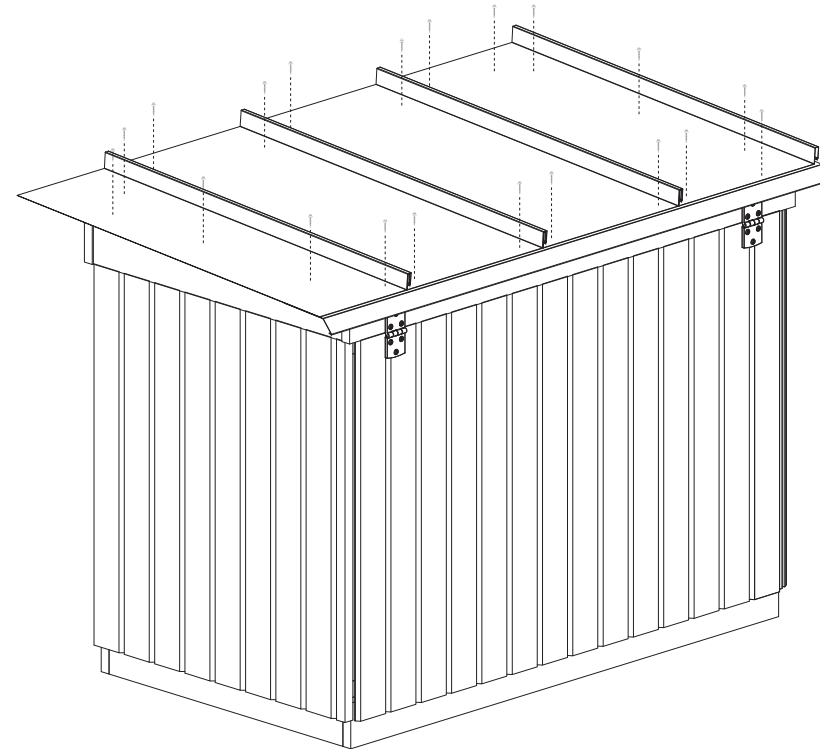

Takplåt (400) x 850mm x3
R Takplåt (255) x 850mm x1
Plåtskruv 4,2x35mm x20