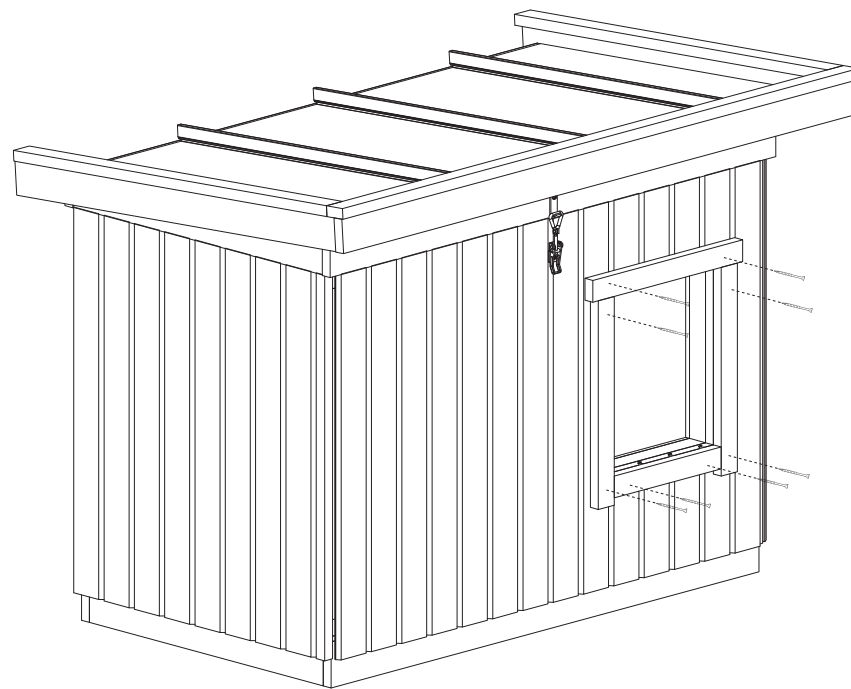

(22x45) x 300mm x1
(22x45) x 420mm x1
(22x45) x 430mm x2
Trallskruv 4,2x55mm x8