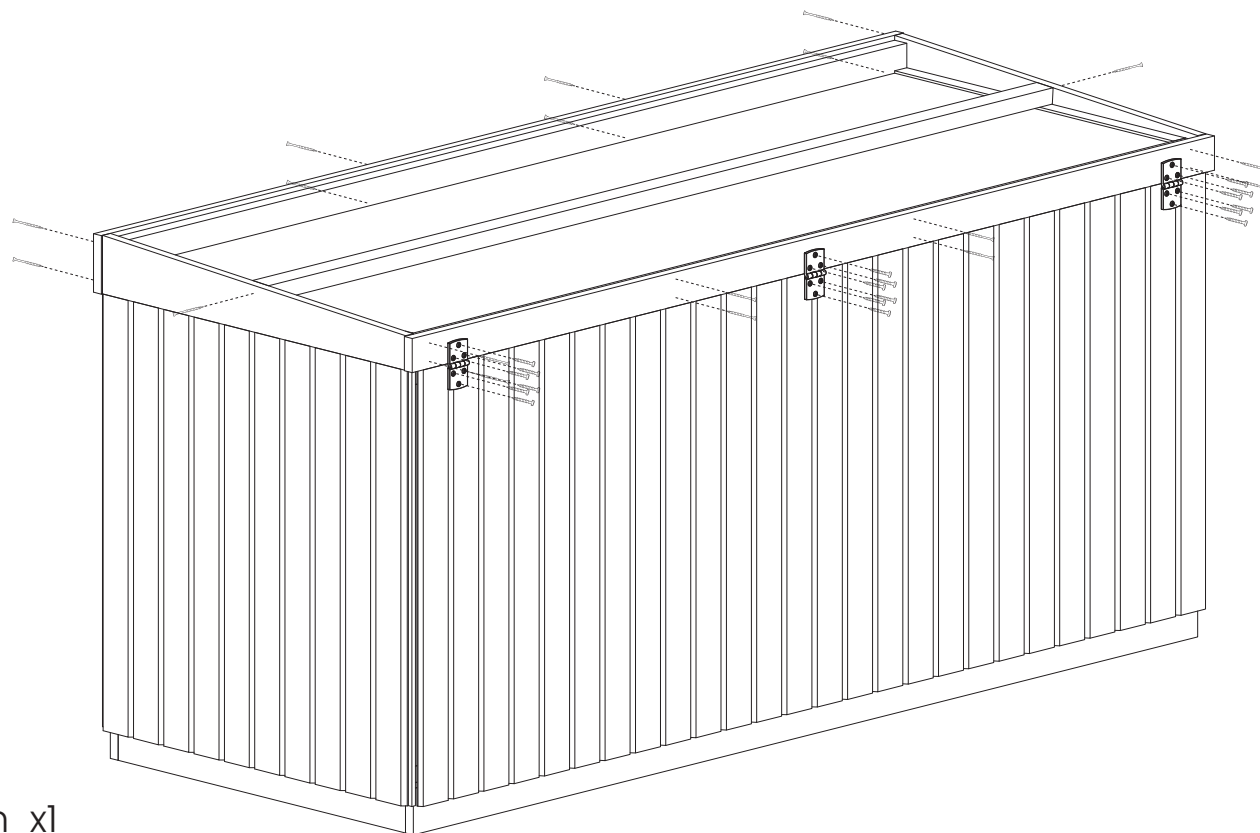

(22x120) x 2250mm x1
(22x70) x 2250mm x1
(34x45) x 2200mm x1
Gångjärn x3
Trallskruv 4,2x55mm x18
Ankarskruv 4,8x40mm x18

- Fotplåt 2400mm x1
- Excenterlås x2
- Hake x2
- Pappspik 2,5x25mm x2
- Ankarskruv 4,8x40mm x10