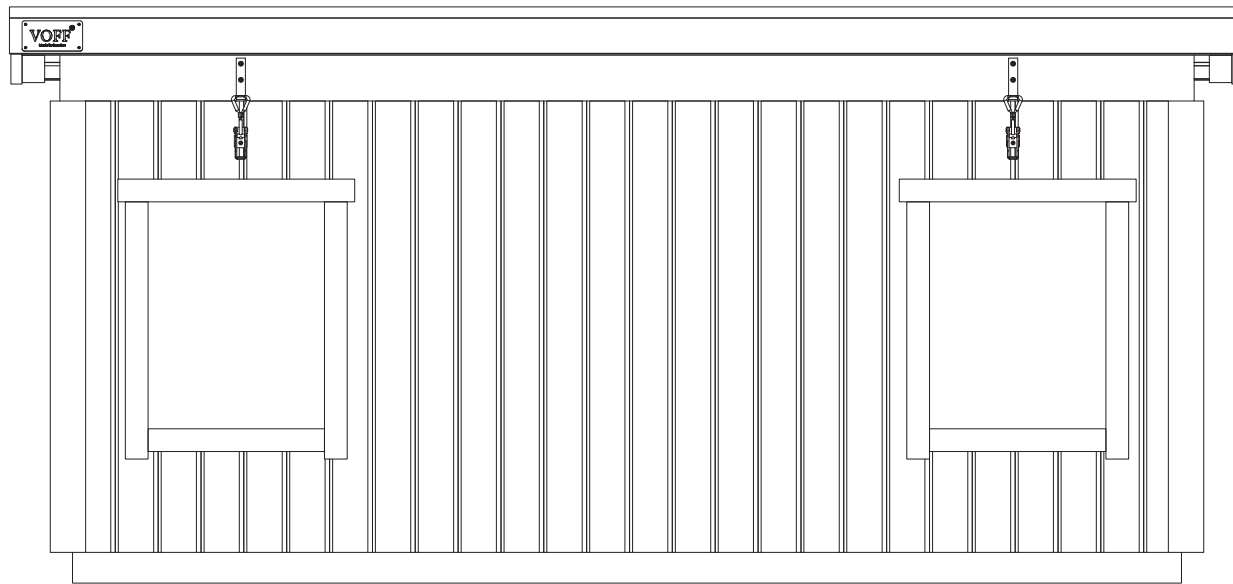

Hundkoja Dubbel L

VOFF®

Innehåller

Sektioner

Framsida x1

Baksida x1

Sidor x2

Botten x1

Excenterlås x2

Hake x2

Virke

(34x45) x 2400mm x1

(34x45) x 1005mm x2

(34x45) x 2200mm x1

(22x45) x 350mm x2

(22x45) x 470mm x2

(22x45) x 510mm x4

(22x45) x 895mm x4

(22x45) x 2450mm x1

(22x45) x 1080mm x2

(22x70) x 895mm x4

(22x70) x 2450mm x1

(22x70) x 1100mm x2

(22x70) x 2250mm x1