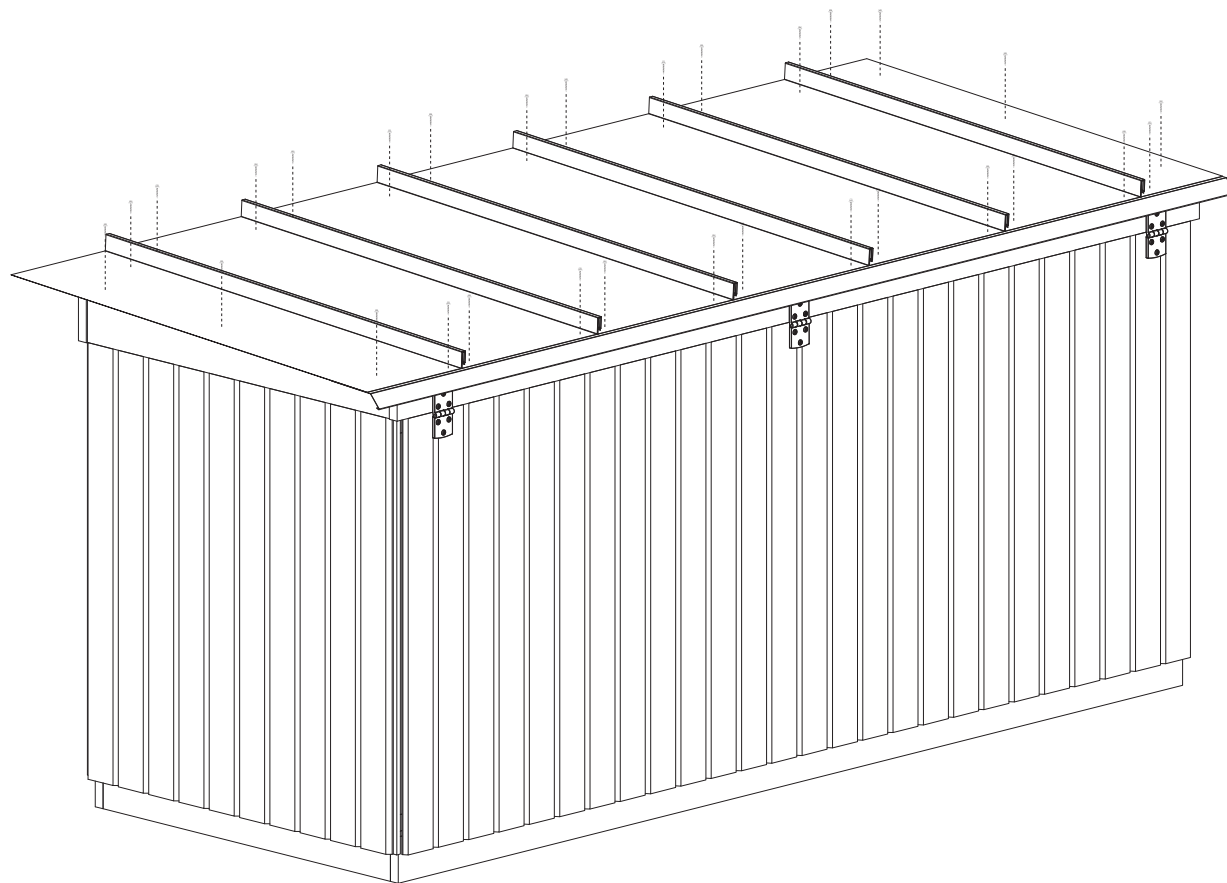

(22x120) x 2250mm x1
(22x70) x 2250mm x1
(34x45) x 2200mm x1
Gångjärn x3
Trallskruv 4,2x55mm x18
Ankarskruv 4,8x40mm x18

- Fotplåt 2400mm x1
- Excenterlås x2
- Hake x2
- Pappspik 2,5x25mm x2
- Ankarskruv 4,8x40mm x10