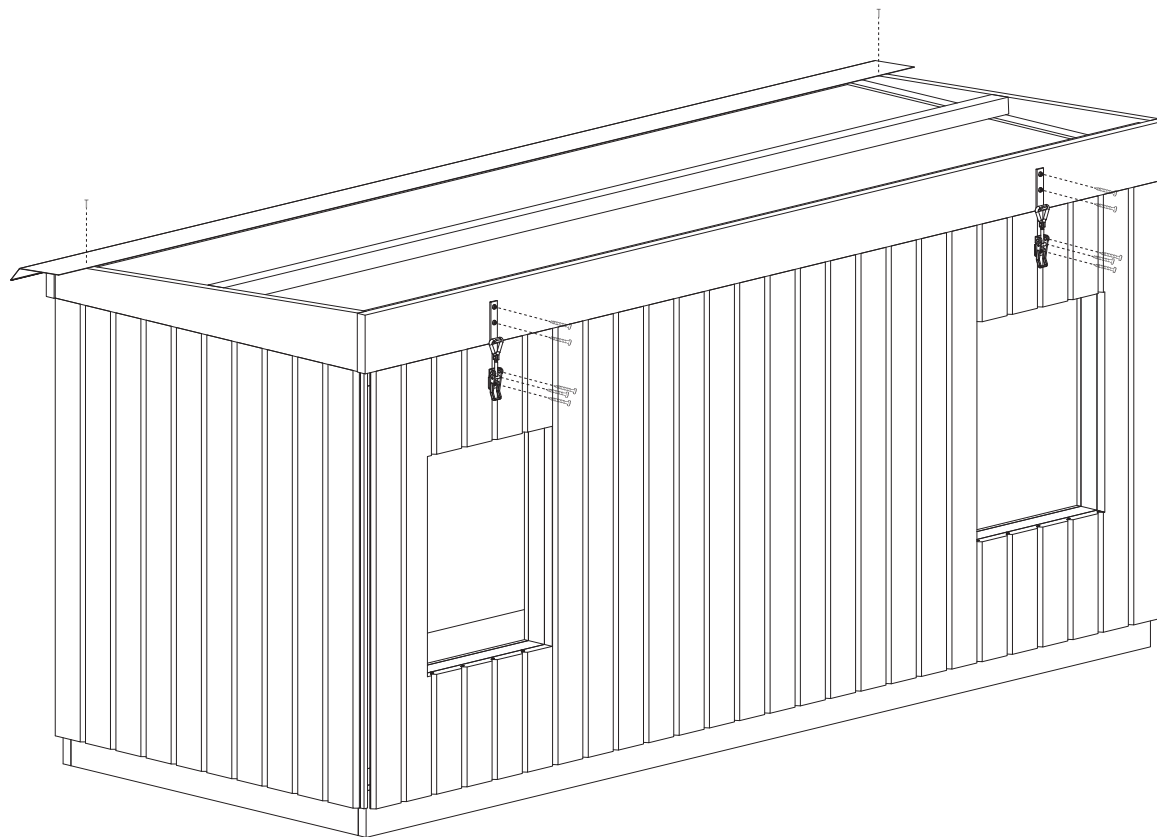

(22x120) x 2250mm x1
(22x70) x 2250mm x1
(34x45) x 2200mm x1
Gångjärn x3
Trallskruv 4,2x55mm x18
Ankarskruv 4,8x40mm x18

- Fotplåt 2400mm x1
- Excenterlås x2
- Hake x2
- Pappspik 2,5x25mm x2
- Ankarskruv 4,8x40mm x10