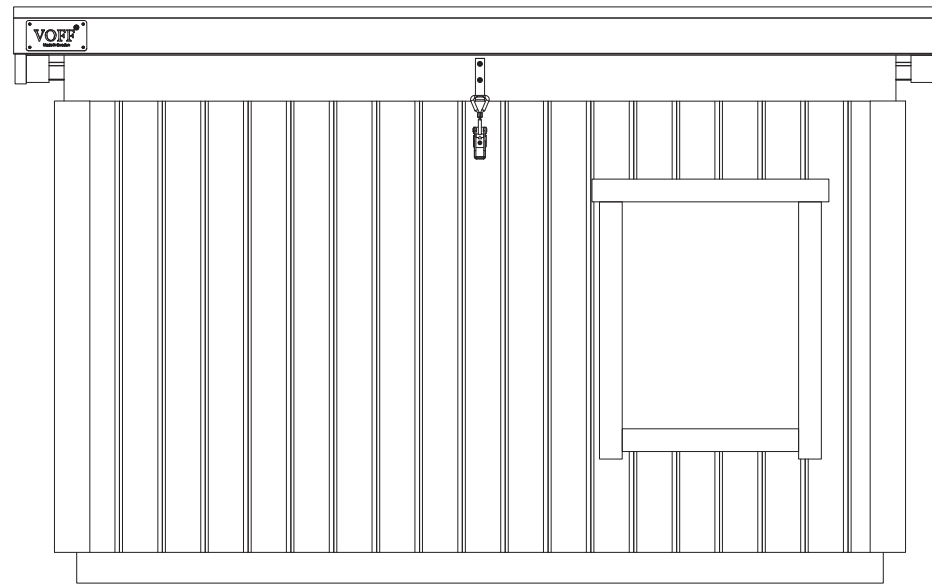

Hundkoja L

VOFF®

Innehåller

Sktioner

Framsida x1

Baksida x1

Sidor x2

Botten x1

Takram x1

Komponenter

Fotplåt 1800mm x1

Takplåt (400) x 1000mm x4

R Takplåt (275) x 1000mm x1

VOFF® Skylt x1

Gångjärn x2

Excenterlås x1

Hake x1

Virke

(34x45) x 1800mm x1

(34x45) x 1005mm x2

(34x45) x 1600mm x1

(22x45) x 350mm x1

(22x45) x 470mm x1

(22x45) x 510mm x2

(22x45) x 895mm x4

(22x45) x 1850mm x1

(22x45) x 1080mm x2

(22x70) x 895mm x4

(22x70) x 1850mm x1

(22x70) x 1100mm x2

(22x70) x 1650mm x1

(22x120) x 1650mm x1