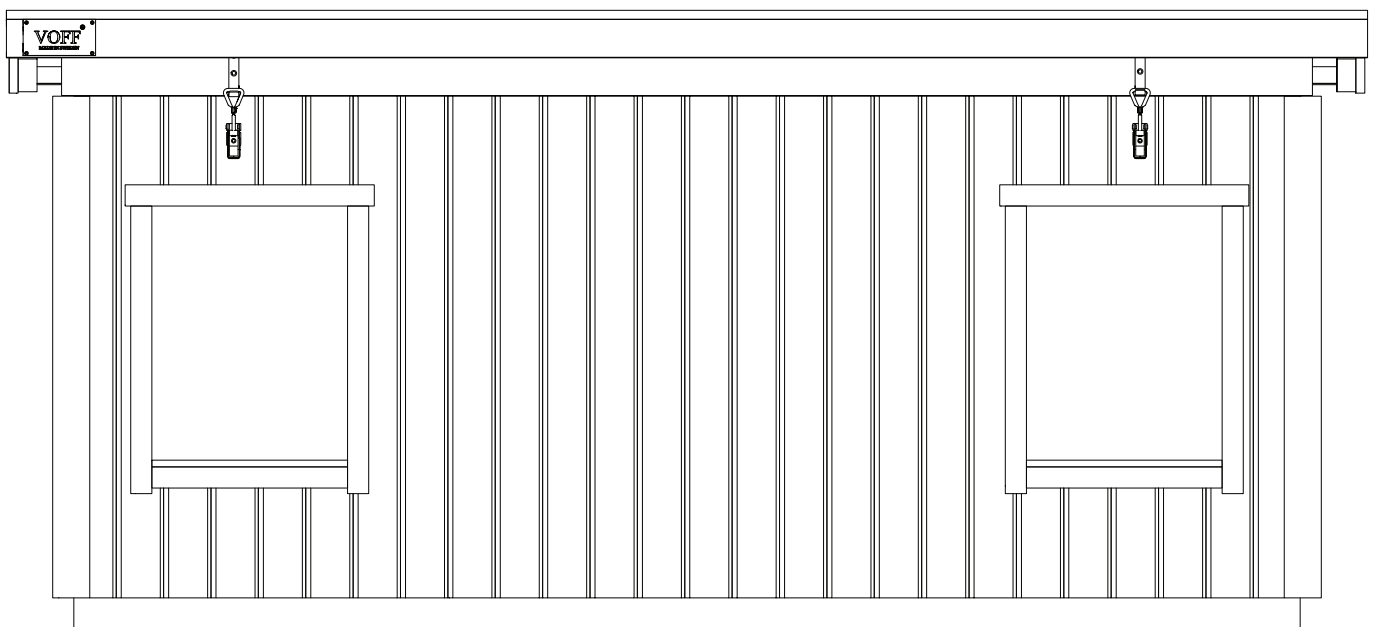

Hundkoja Dubbel

Monteringsanvisning

Tak x 1

Botten x 1

Framsida x 1

Baksida x 1

Sida x 2

Knutbräda x 4

Excenterlås x 2

A x 31

B x 12

C x 28

1

A x 5

Förborra rekommenderas

2